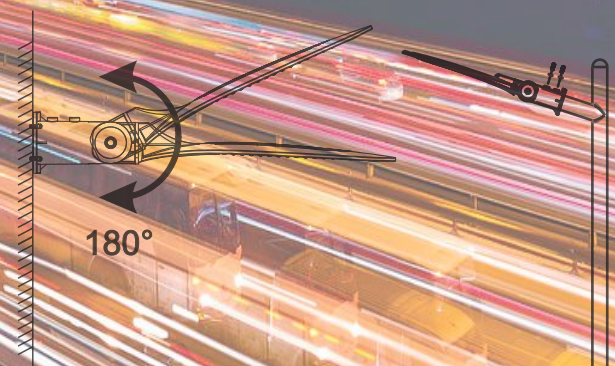

**IP67**  
УЛИЧНЫЙ  
ВЛАГОЗАЩИЩЕННЫЙ

**СРОК СЛУЖБЫ  
ДО 10 ЛЕТ**

**5 ЛЕТ  
ГАРАНТИЯ**

**LED** Provided by  
**Bridgelux Chip**

Код	Артикул	Мощность Вт	Световой поток, Лм	Цвет свечения, К	Напряжение, В	Размер ДхШхТ, мм	Вес, гр	Кол-во шт в коробке
001562	STR-LP_SMD100_W_RX	100	11000	6500	185-265	572,3*210,7*97	1800	1/5
001579	STR-LP_SMD150_W_RX	150	16500	6500	185-265	645,2*246*97	2500	1/4
001586	STR-LP_SMD200_W_RX	200	22000	6500	185-265	707,2*282,9*97	3000	1/4